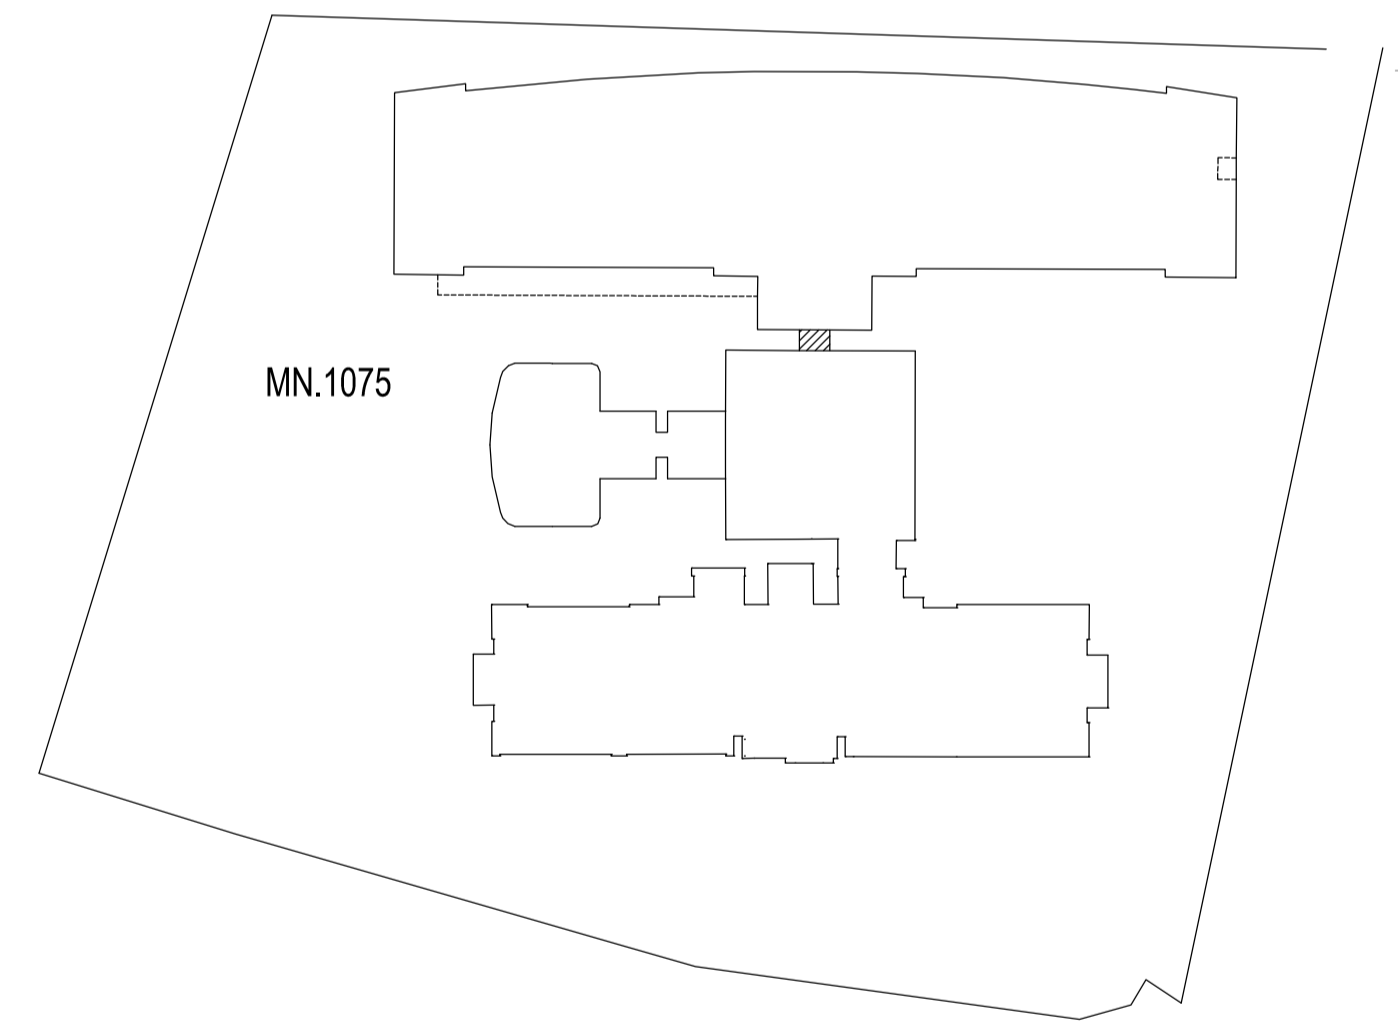

## PIANTA PIANO TERRA

## PLANIMETRIA INQUADRAMENTO GENERALE

MN.1075

**"Istituto Cesana Malanotti"**  
Sede amministrativa  
via Carbonera n. 15 - 31029 Vittorio Veneto - TV -

Progetto di:	PLANIMETRIA FABBRICATO EX CASA DEL SOLE E CASA ARCOBALENO
Dati catastali	N.C.E.U. Fg. C/12 Mapp. 1075
Ubicazione	Via CARBONERA
Grafici	PIANTA PIANO INTERRATO
Data	27.06.2018
Prat. n.	1:200 stato di fatto