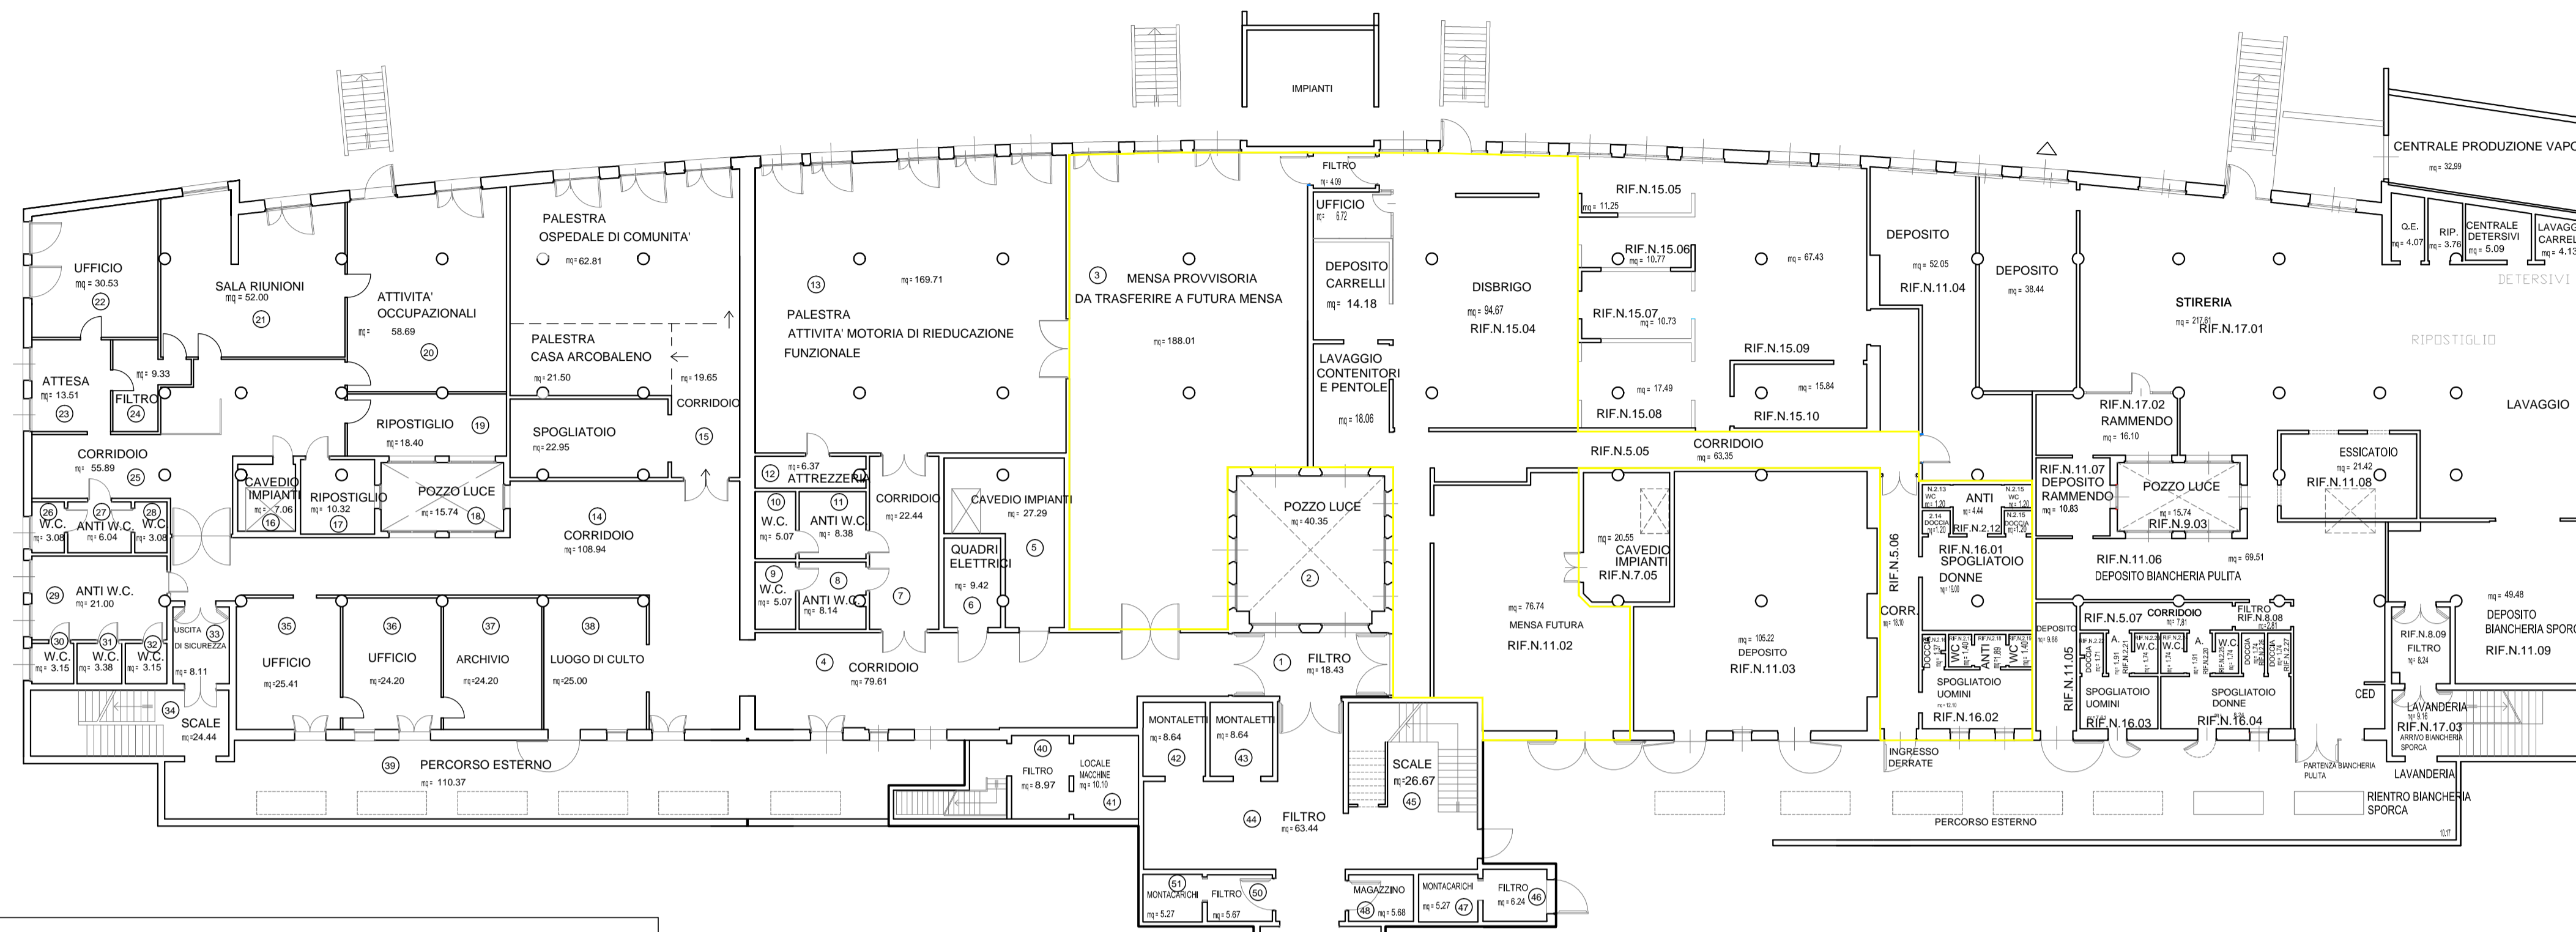

# PIANTA PIANO SEMINTERRATO EX CASA ARCOBALENO

## LEGENDA

LOCALI IN COMODATO SERVIZIO RISTORAZIONE

## PIANTA PIANO TERRA

## PLANIMETRIA INQUADRAMENTO GENERALE

MN.1075

**"Istituto Cesana Malanotti"**  
Sede amministrativa  
via Carbonera n. 15 - 31029 Vittorio Veneto - TV -

Progetto di:	PLANIMETRIA FABBRICATO EX CASA DEL SOLE E CASA ARCOBALENO
Dati catastali	N.C.E.U. Fg. C/12 Mapp. 1075
Ubicazione	Via CARBONERA
Grafici	PIANTA PIANO INTERRATO
Data	27.06.2018
Prat. n.	1:200 stato di fatto