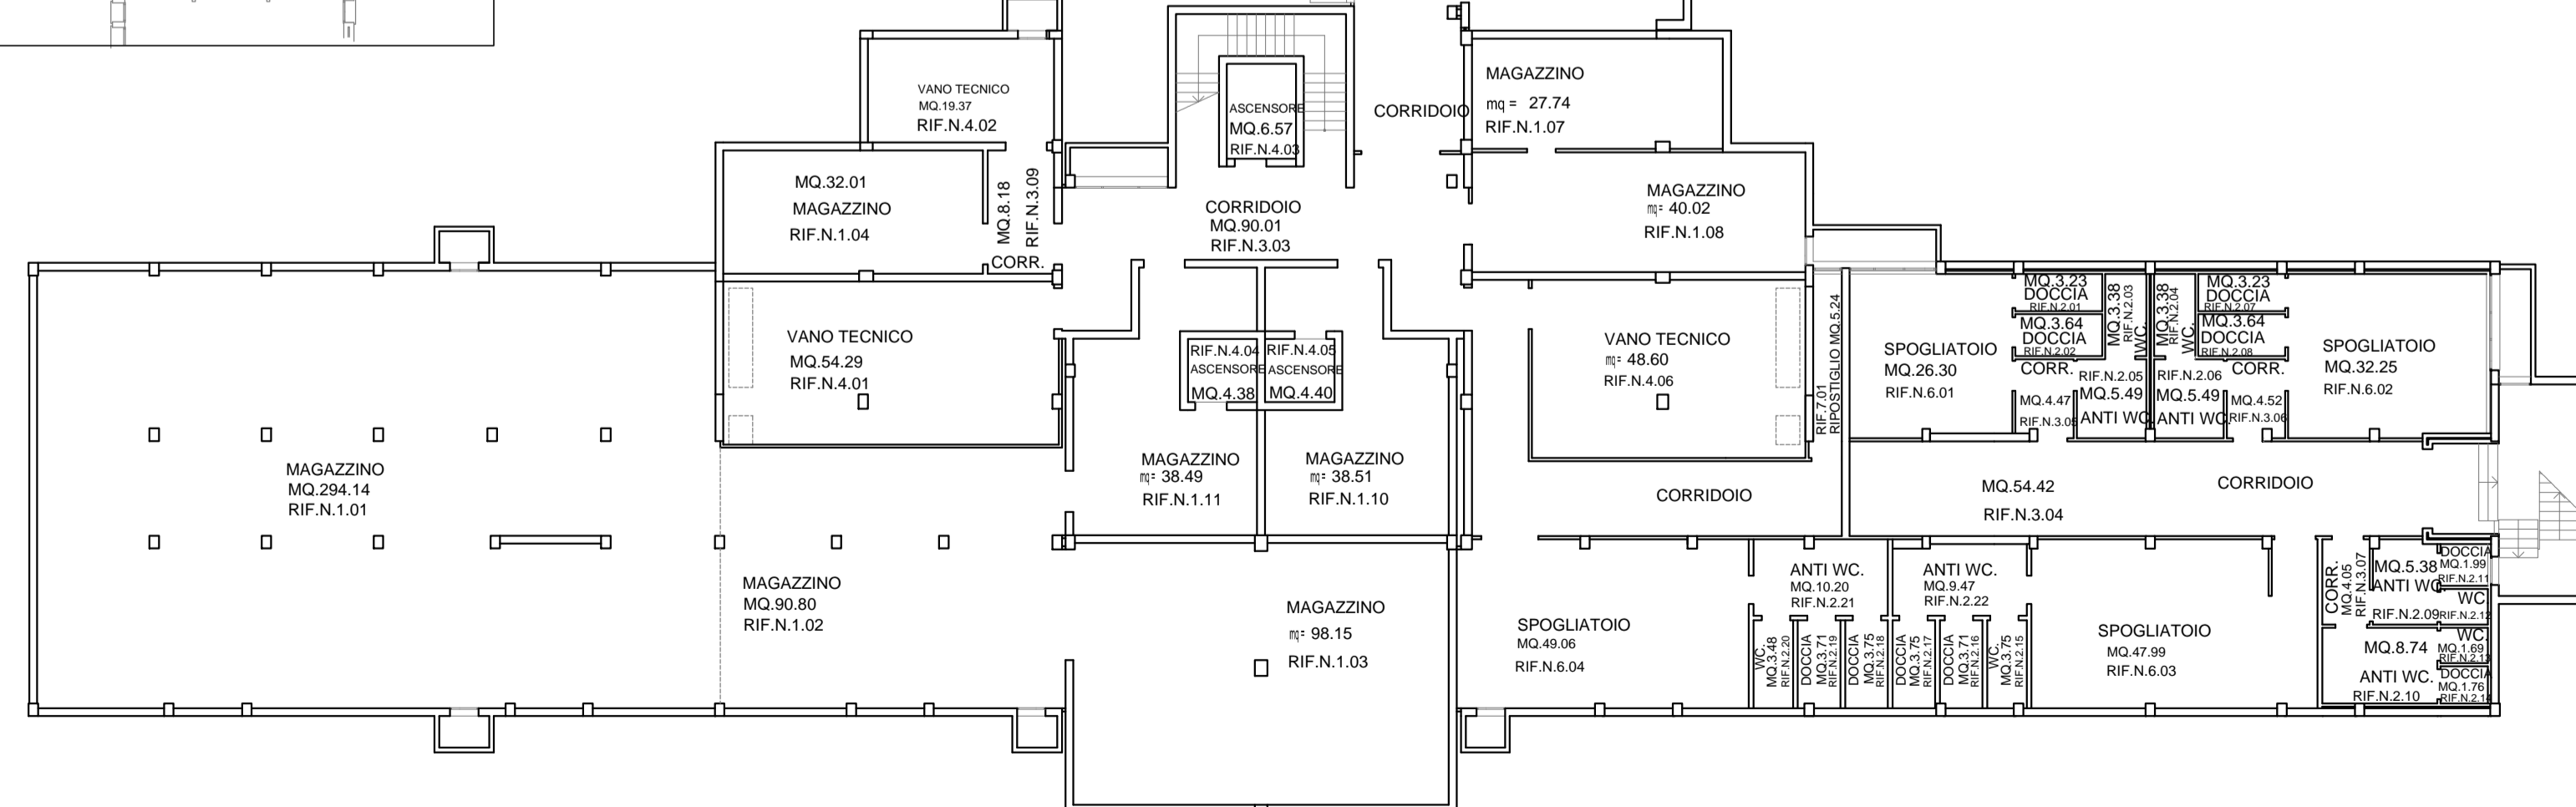

# PIANTA PIANO SEMINTERRATO EX CASA ARCOBALENO

## PIANTA PIANO TERRA

## PLANIMETRIA INQUADRAMENTO GENERALE

MN.1075

**"Istituto Cesana Malanotti"**  
Sede amministrativa  
via Carbonera n. 15 - 31029 Vittorio Veneto - TV -

Progetto di:	PLANIMETRIA FABBRICATO EX CASA DEL SOLE E CASA ARCOBALENO
Dati catastali	N.C.E.U. Fg. C/12 Mapp. 1075
Ubicazione	Via CARBONERA
Grafici	PIANTA PIANO INTERRATO
Data	27.06.2018
Prat. n.	1:200 stato di fatto