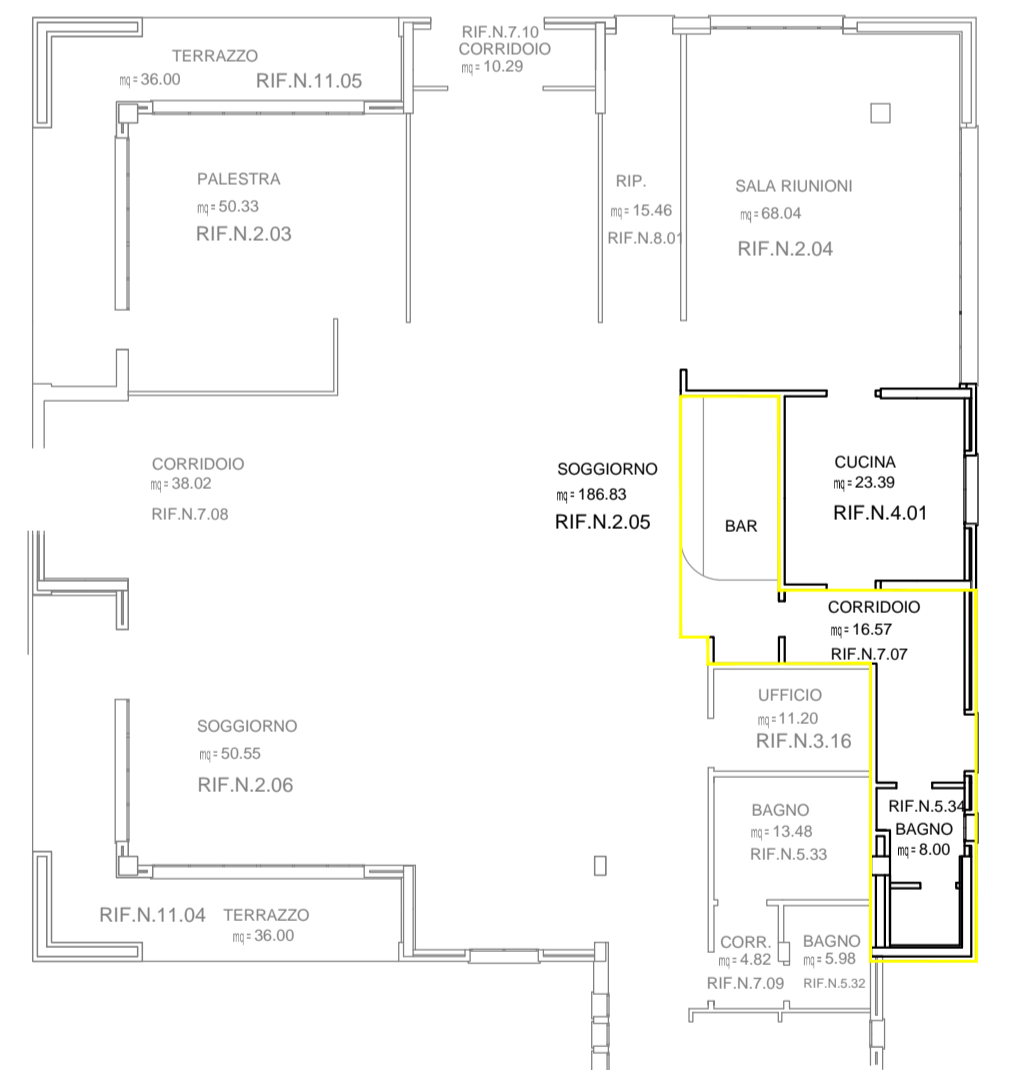

# PIANTA PIANO SEMINTERRATO EX CASA ARCOBALENO

## PIANTA PIANO TERRA

## PLANIMETRIA INQUADRAMENTO GENERALE

MN.1075

**"Istituto Cesana Malanotti"**  
Sede amministrativa  
via Carbonera n. 15 - 31029 Vittorio Veneto - TV -

Progetto di:	PLANIMETRIA FABBRICATO EX CASA DEL SOLE E CASA ARCOBALENO
Dati catastali	N.C.E.U. Fg. C/12 Mapp. 1075
Ubicazione	Via CARBONERA
Grafici	PIANTA PIANO INTERRATO
Data	27.06.2018
Prat. n.	1:200 stato di fatto