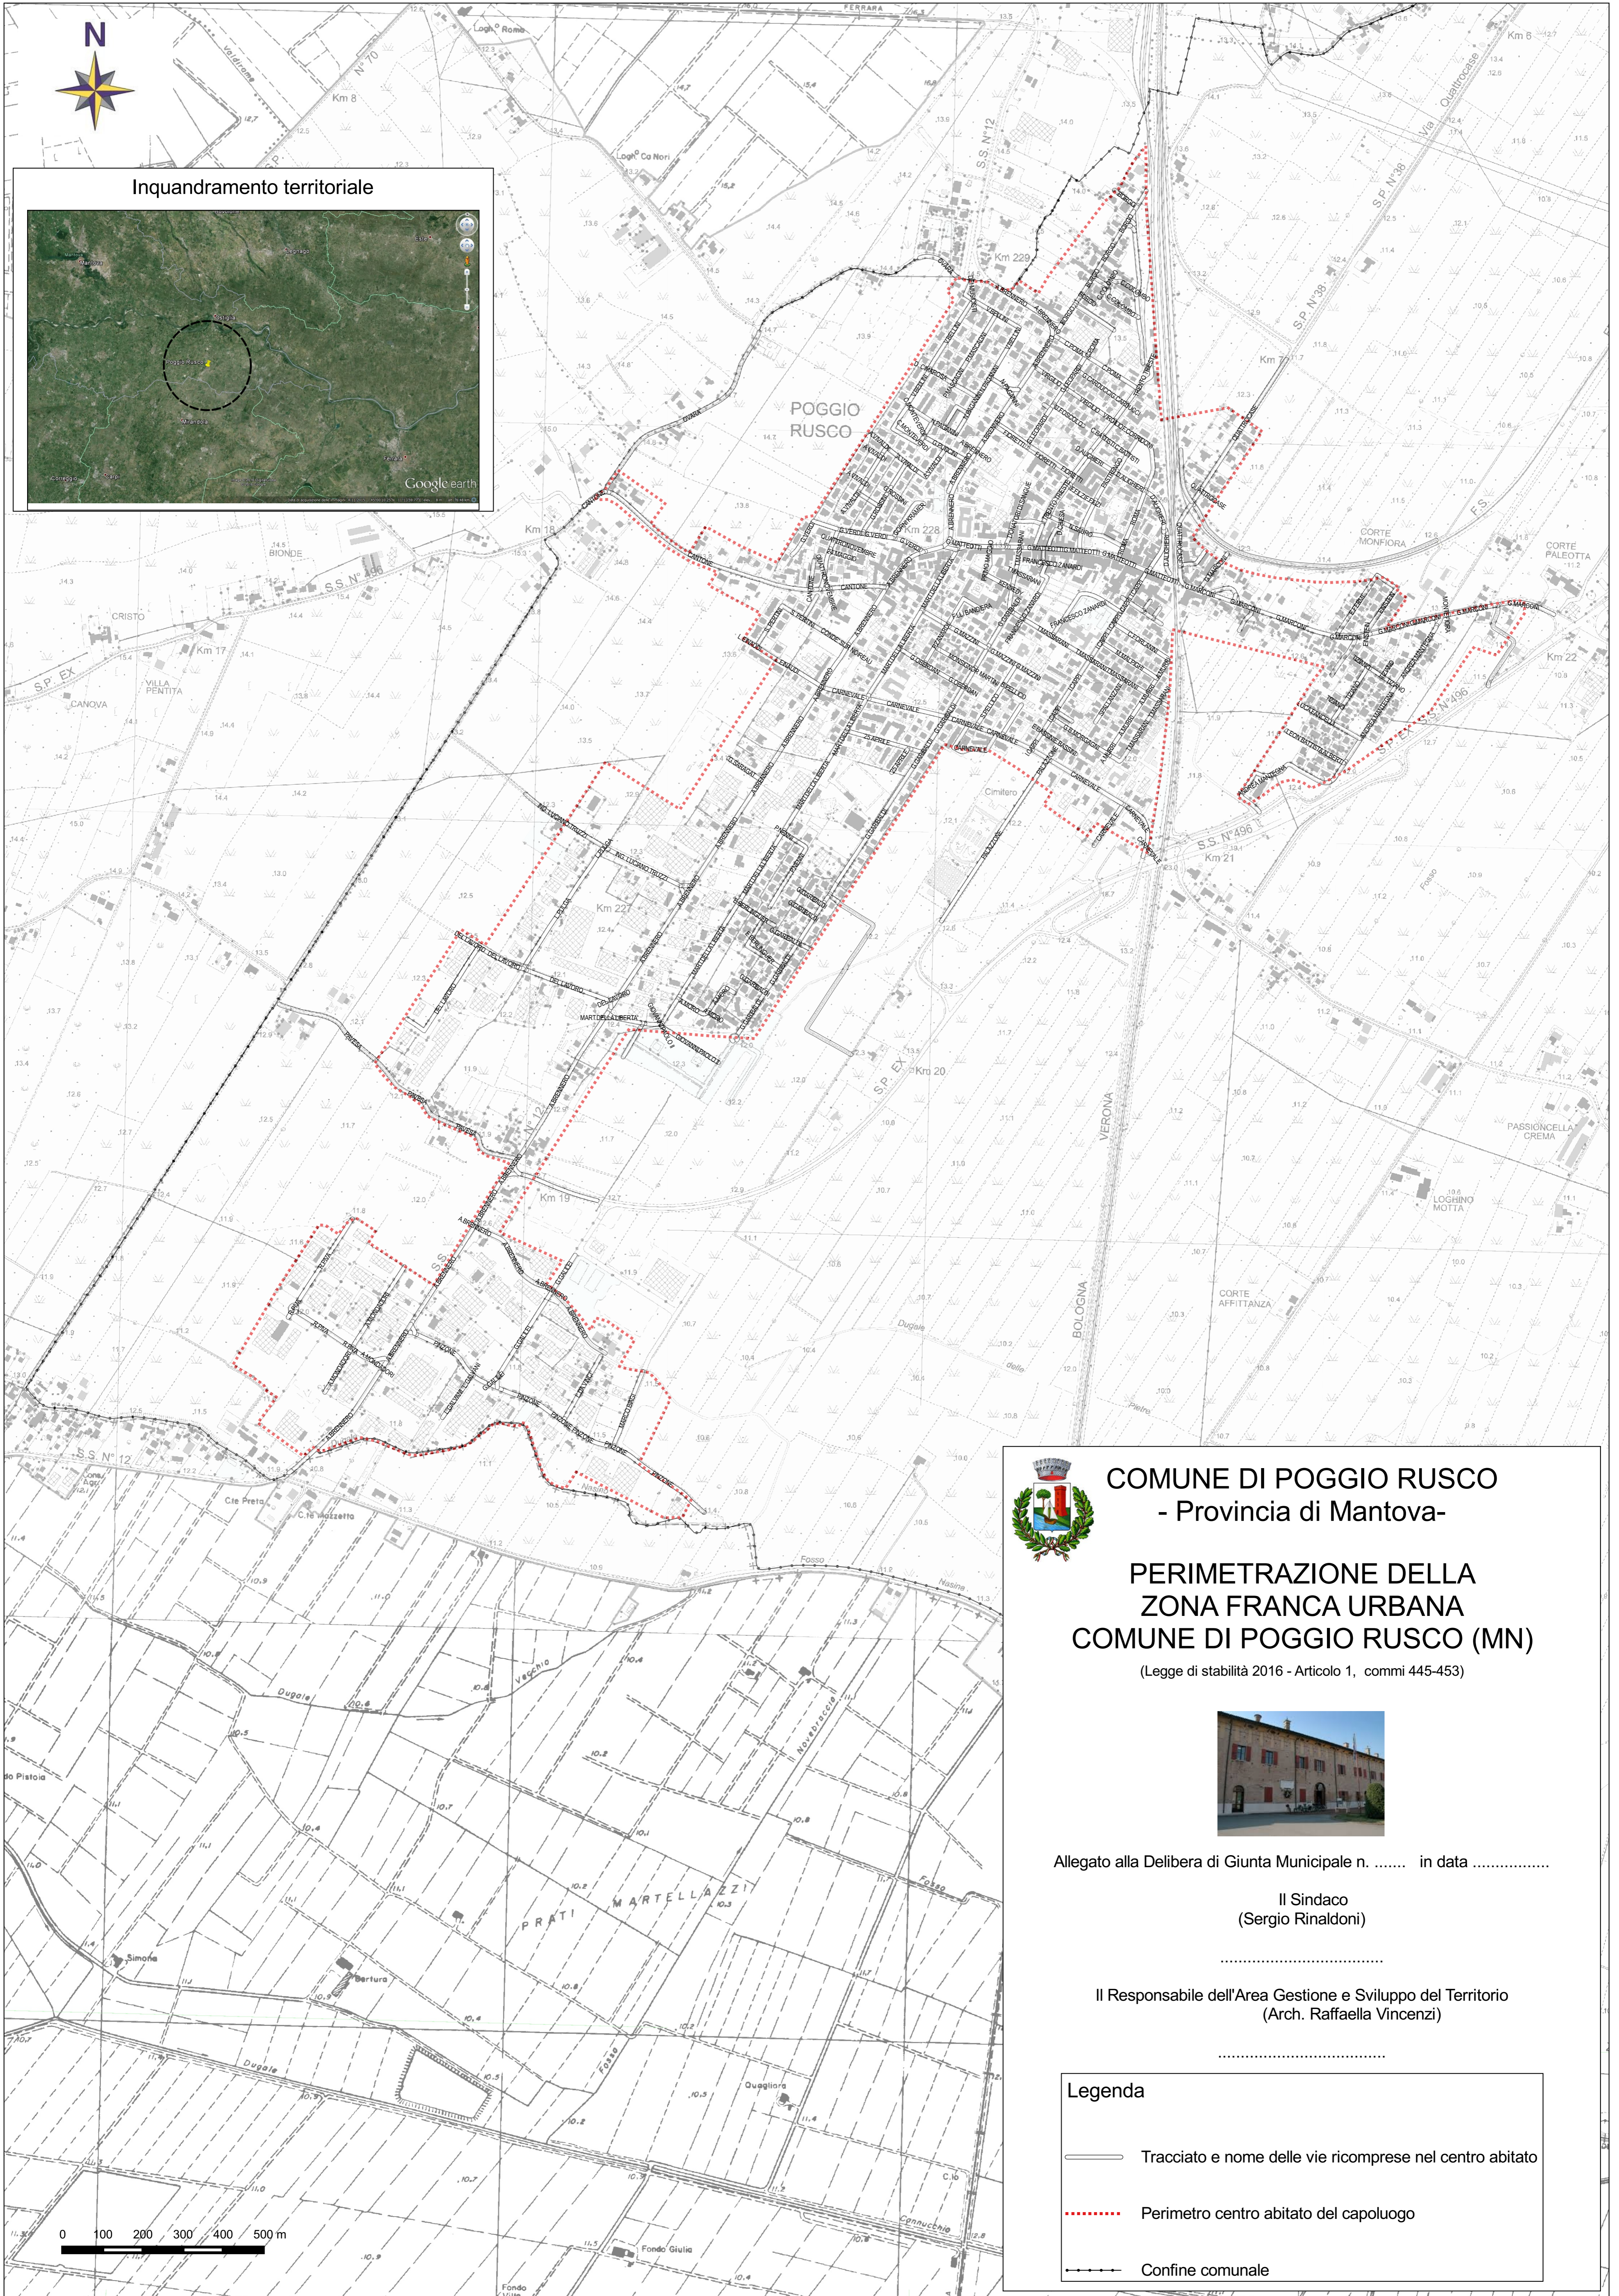

Inquadramento territoriale

**COMUNE DI POGGIO RUSCO**  
- Provincia di Mantova-

**PERIMETRAZIONE DELLA  
ZONA FRANCA URBANA  
COMUNE DI POGGIO RUSCO (MN)**

(Legge di stabilità 2016 - Articolo 1, commi 445-453)

Allegato alla Delibera di Giunta Municipale n. .... in data .....

Il Sindaco  
(Sergio Rinaldoni)

Il Responsabile dell'Area Gestione e Sviluppo del Territorio  
(Arch. Raffaella Vincenzi)

**Legenda**

-  Tracciato e nome delle vie ricomprese nel centro abitato
-  Perimetro centro abitato del capoluogo
-  Confine comunale

0 100 200 300 400 500 m