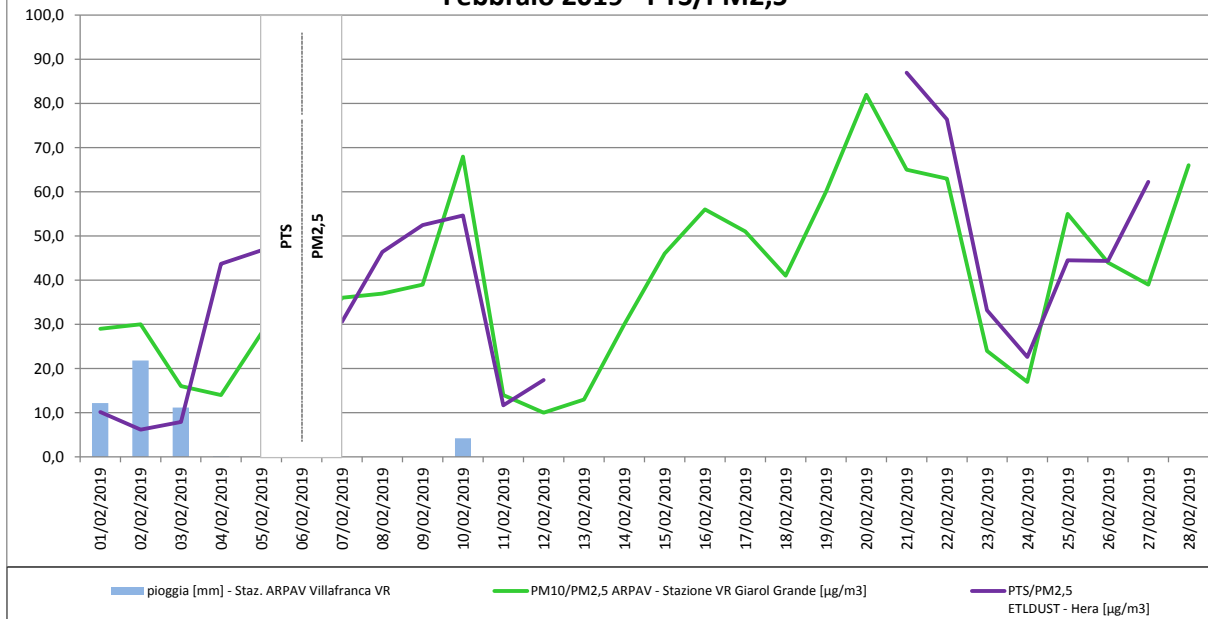

Febbraio 2019 - PTS/PM2,5

Data	PM10/PM2,5 ARPAV - Stazione VR Giarol Grande [µg/m ³]	PTS/PM2,5 ETLDUST - Hera [µg/m ³]	pioggia [mm] - Staz. ARPAV Villafranca VR	
01/02/2019	29,0	10,1	12,2	
02/02/2019	30,0	6,2	21,8	
03/02/2019	16,0	7,9	11,2	
04/02/2019	14,0	43,7	0,2	
05/02/2019	28,0	46,7	0,0	
06/02/2019	22,0	Cambio ciclone	0,0	
07/02/2019	36,0	30,6	0,0	
08/02/2019	37,0	46,4	0,0	
09/02/2019	39,0	52,5	0,0	
10/02/2019	68,0	54,7	4,2	
11/02/2019	14,0	11,7	0,0	
12/02/2019	10,0	17,4	0,0	
13/02/2019	13,0	Dati non disponibili	0,0	
14/02/2019	30,0		0,0	
15/02/2019	46,0		0,0	
16/02/2019	56,0		0,0	
17/02/2019	51,0		0,0	
18/02/2019	41,0		0,0	
19/02/2019	60,0		0,0	
20/02/2019	82,0		0,0	
21/02/2019	65,0		86,9	0,0
22/02/2019	63,0		76,4	0,0
23/02/2019	24,0	33,2	0,0	
24/02/2019	17,0	22,7	0,0	
25/02/2019	55,0	44,5	0,0	
26/02/2019	44,0	44,3	0,0	
27/02/2019	39,0	62,3	0,0	
28/02/2019	66,0	Cambio ciclone	0,0	

NOTE

I dati in *corsivo* sono relativi alla frazione PM10

I dati in **blu** sono relativi alla frazione PTS

I dati in **rosso** indicano un valore superiore a 50 µg/m³