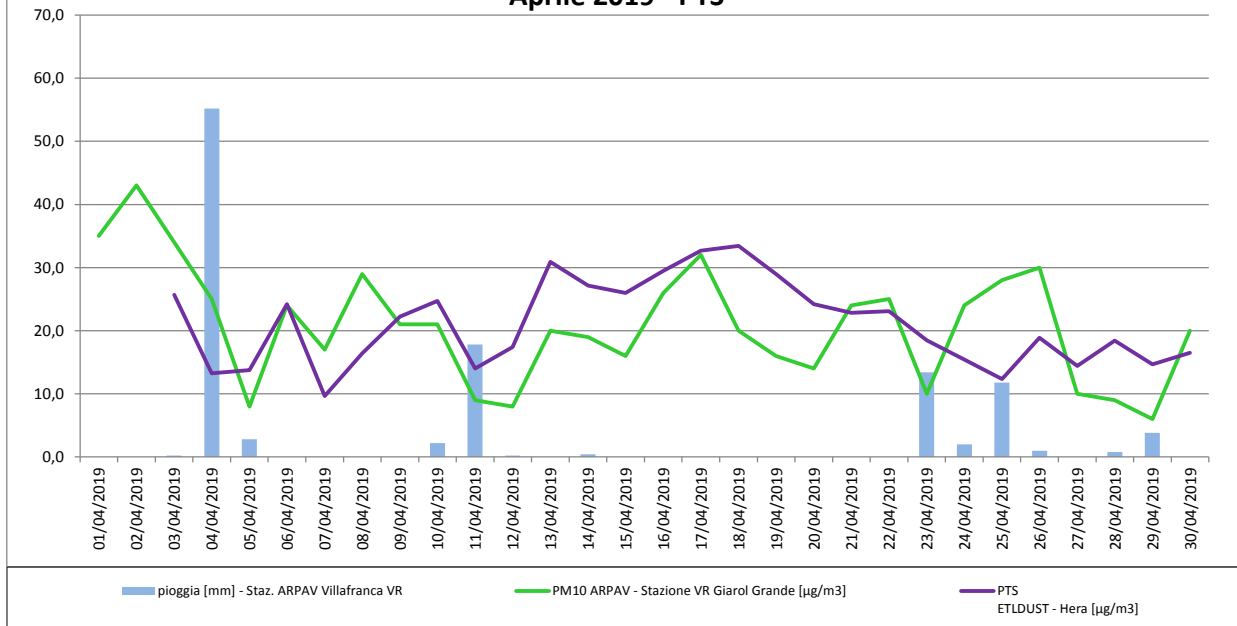

Aprile 2019 - PTS

Data	PM10 ARPAV - Stazione VR Giarol Grande [µg/m ³]	PTS ETLDUST - Hera [µg/m ³]	pioggia [mm] - Staz. ARPAV Villafranca VR
01/04/2019	35,0	61,9	0,0
02/04/2019	43,0	Cambio ciclone	0,0
03/04/2019	34,0	25,7	0,2
04/04/2019	25,0	13,3	55,2
05/04/2019	8,0	13,8	2,8
06/04/2019	24,0	24,2	0,0
07/04/2019	17,0	9,7	0,0
08/04/2019	29,0	16,4	0,0
09/04/2019	21,0	22,3	0,0
10/04/2019	21,0	24,7	2,2
11/04/2019	9,0	14,0	17,8
12/04/2019	8,0	17,4	0,2
13/04/2019	20,0	30,9	0,0
14/04/2019	19,0	27,1	0,4
15/04/2019	16,0	26,0	0,0
16/04/2019	26,0	29,5	0,0
17/04/2019	32,0	32,7	0,0
18/04/2019	20,0	33,4	0,0
19/04/2019	16,0	29,0	0,0
20/04/2019	14,0	24,2	0,0
21/04/2019	24,0	22,8	0,0
22/04/2019	25,0	23,1	0,0
23/04/2019	10,0	18,5	13,4
24/04/2019	24,0	15,4	2,0
25/04/2019	28,0	12,3	11,8
26/04/2019	30,0	18,9	1,0
27/04/2019	10,0	14,4	0,0
28/04/2019	9,0	18,4	0,8
29/04/2019	6,0	14,7	3,8
30/04/2019	20,0	16,5	0,0

NOTE

Il dato in rosso indica un valore superiore a 50 µg/m³ e si riferisce alla frazione PM10